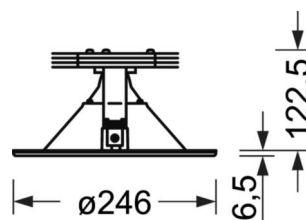

DEEP-LINK

<https://www.regiolum.de/ru/article/36510066610>

Ссылка	LED 4400lm 830
ηLB	100 %
Φ ↓/↑	100 % / 0 %
UGR поп./вдоль дисплей	19.8 / 19.8
	65° < 1000cd/m ²

Механика

цвет корпуса	белый стандартный для электротехники RAL 9016
размеры (LxWxH/DxH)	246mm x 128.5mm
Глубина	122mm
Потолочная система	потолки с вырезами [AD], подвесные панельные потолки [PD], модуль 100/200
вырез в потолке (ДxШ/диам.)	229mm
глубина встройки	165mm [AD]
вес (нетто)	1.72kg
Вид монтажа	настенная установка отдельных светильников

размеры

H	128.5 mm	Высота
D	246 mm	Диаметр
T	122 mm	Глубина
DA	229 mm	Сечение, диаметр
DS min	10 mm	Минимальная толщина потолка
DS max	25 mm	Максимальная толщина потолка
E(AD)	165 mm	Минимальное расстояние от потолка (потолки с вырезом)
KL	144 mm	Длина головки светильника или коробки балласта
KB	75 mm	Ширина головки светильника или коробки балласта
KH	25 mm	Высота головки светильника или коробки балласта