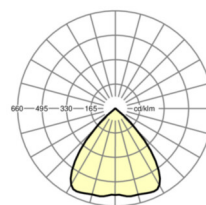

параметры

номер заказа	36510066610
код EAN	4020863477661
номер таможенного тарифа	94051190
Знак прохождения контроля	IP 40/20, класс защиты II, для рабочих мест за дисплеем 65°<1000, F, HACCP DIN10500/Food/IFS-пригодность для применения/BRC, Indoor, CE
Степень ударопрочности IK	IK02
Температура окружающая	ta 25°C
Особые свойства	Готовность к IoT «Ready for IoT»
Гарантийный срок	5 лет

электротехника

Балласт	Электронный драйвер DALI2 (1 штука)
Мощность системы	43W
сетевое напряжение	230V/50Hz
автоматический предохранитель (пусковой ток)	12 штук/B10, 20 штук/B16
класс энергосбережения/Источник света	D

Оптика

Оснастка	LED, цветопередача/оттенок света CRI ≥ 80 / 3000K
Допуск для координаты цветности (MacAdam)	3SDCM
Номинальный световой поток	4356lm
Срок службы LED	50000h L80/B10 (Tq 25°C/Покрывать теплоизоляцией нельзя!)
светоотдача светильников	102lm/W
Угол излучения	85°
UGR поп./вдоль	19.8 / 19.8

DEEP-LINK

<https://www.regiolum.de/ru/article/36510066610>